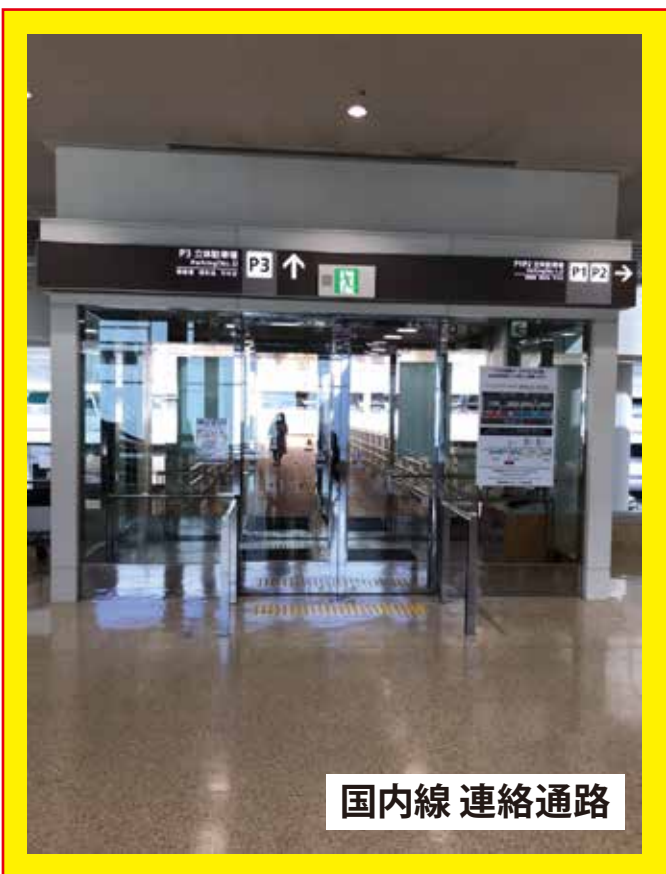

那覇空港 2Fフロア「出発ロビー・搭乗待合室」

那覇空港・2F 出発ロビーから
「P3」連絡通路を進んで、
「P3 立体駐車場入り口」前でお待ちください。
待ち合わせのお時間にドライバーが
お迎えに参ります。

P3 立体駐車場入り口

国内線 連絡通路

国際線 連絡通路